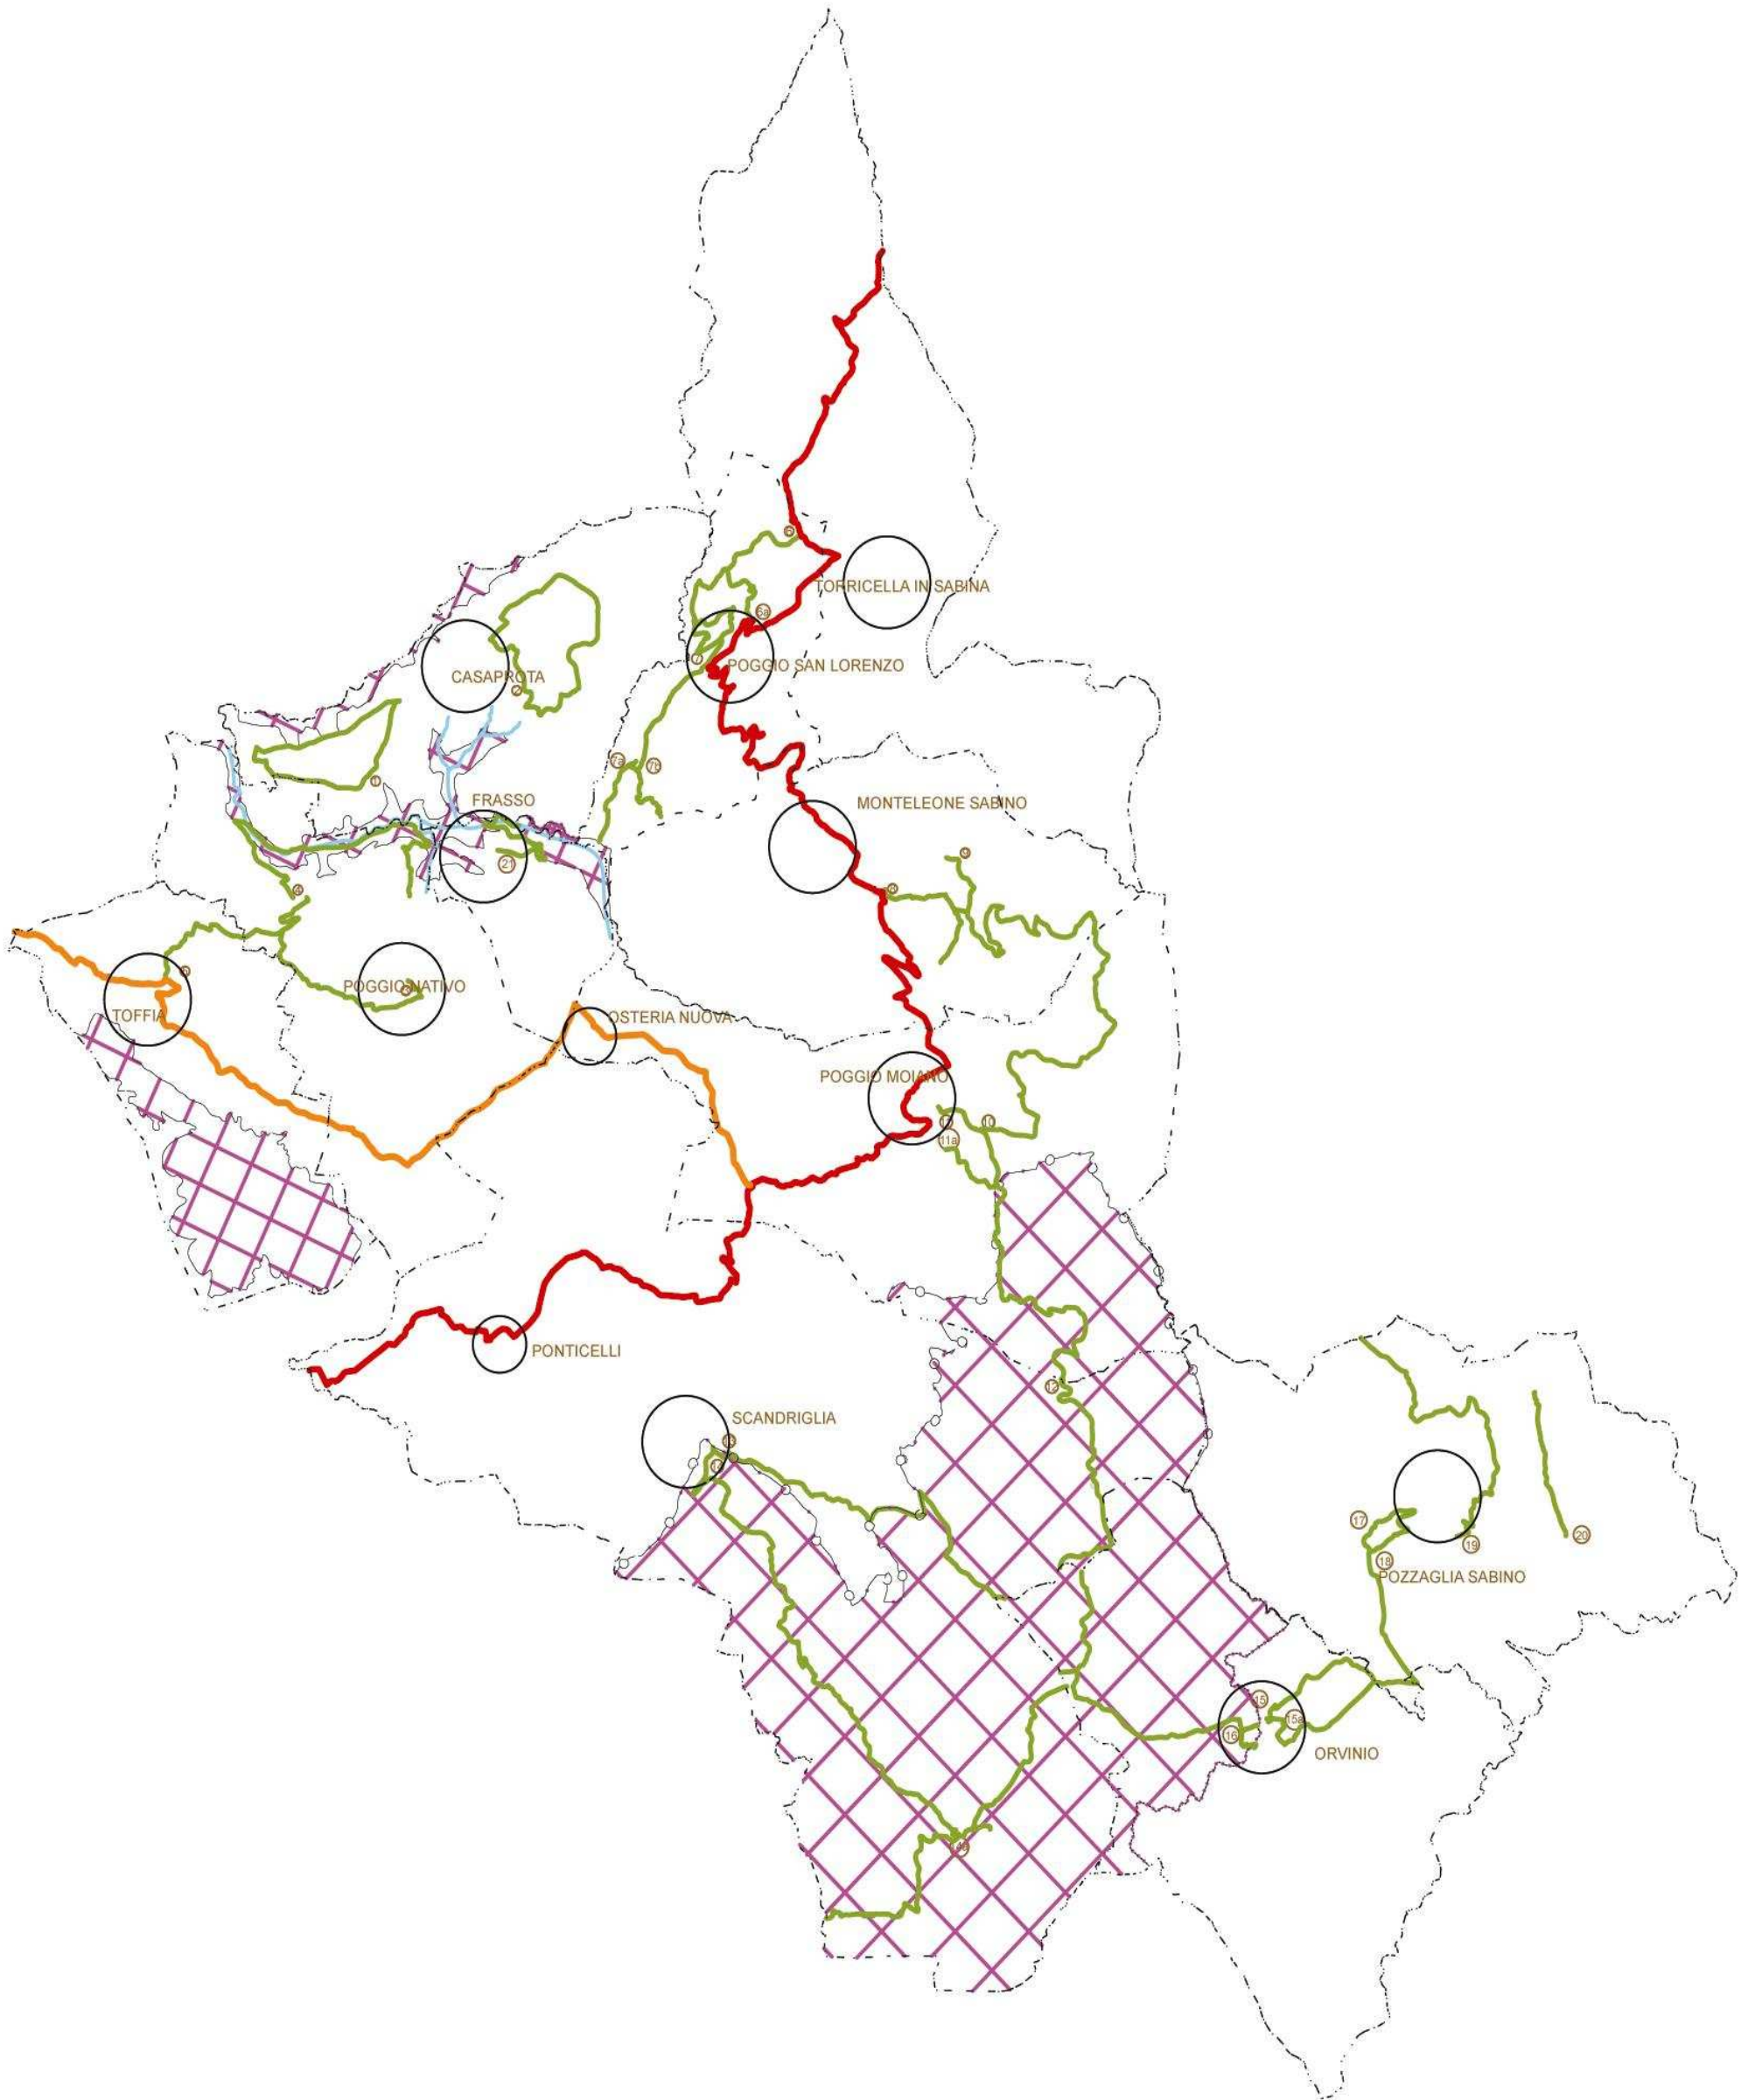

ITINERARI NATURALISTICI

- | | | |
|---|---|--|
|  VIA FRANCIGENA DI SAN FRANCESCO |  ANELLO DI COLLEGAMENTO CON L'ABAZIA DI FARFA |  SENTIERI NATURALISTICI |
|  FIUME FARFA |  AREA DEL PARCO NATURALE REGIONALE DEI MONTI LUCRETILI
AREE SIC e ZPS | |